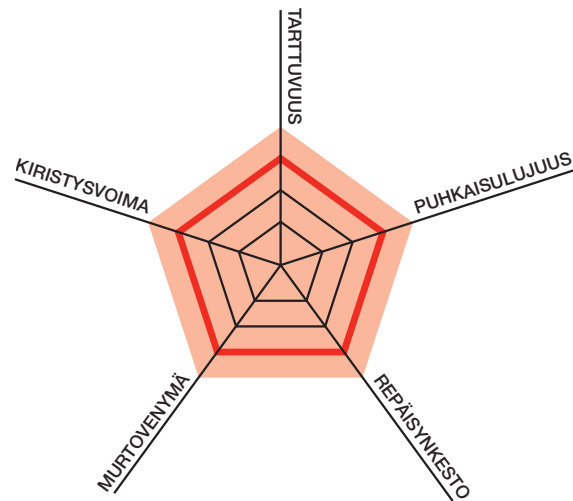

SILOTITE®

Tehokkuutta pidemmällä rullalla

**Ainutlaatuinen
käärepakkaus**

**Tasaisen
korkea laatu**

**Pidempi
rulla**

**Vähemmän
pakkausjätettä**

www.silotite.com