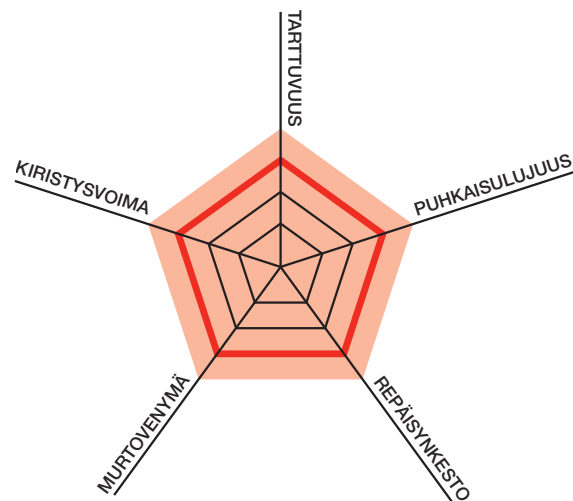

SILOTITE®

Kaikelle sadolle, kaikkiin sääolosuhteisiin

Sopii kaikkiin
paalaimiin

Korkea
puhkaisulujuus ja
repäisynekesto

Tasaisen hyvä
venyvyys

Täysin
kierrätettävä

www.silotite.com

SILOTITE

Silotite on suunniteltu kaikkiin paalainlaitteisiin ja on luottotuote sekä viljelijöille että urakoitsijoille, jotka arvostavat käärintäkavon kestävyyttä, luotettavuutta ja käytettävyyttä.

- Tasainen laatu ja luotettavuus > **ongelmaton paalaus**
- UV-suoja > **sopii kaikkiin olosuhteisiin**
- Vahva > **puhkaisulujuus ja repäisykesto**
- Kaikkiin paalaimiin > **pyörö- ja kantipaaleille**

Tekniset ominaisuudet - Silotite

Leveys (mm)	Paksuus (µm)	Pituus (m)	Pakkaus	Värvaihtoehdot*			
				Vihreä	Musta	Valkoinen	Oliivi
250*	25	1800	Carton	<input type="radio"/>	<input checked="" type="radio"/>	<input type="radio"/>	<input type="radio"/>
360*	25	1500	Carton	<input type="radio"/>	<input checked="" type="radio"/>	<input type="radio"/>	<input type="radio"/>
500	25	1800	Carton	<input type="radio"/>	<input checked="" type="radio"/>	<input type="radio"/>	<input type="radio"/>
750	25	1500	Carton	<input type="radio"/>	<input checked="" type="radio"/>	<input type="radio"/>	<input type="radio"/>

* Myydään tuotenimellä miniwrap ** Värvaihtoehdot voivat poiketa alueellisesti

SILOTITE

Jokaisessa rullassa on yksilöidyt merkinnät, jotka takaavat 100 % jäljitettävyyden epätodennäköisissä ongelmatapauksissa.